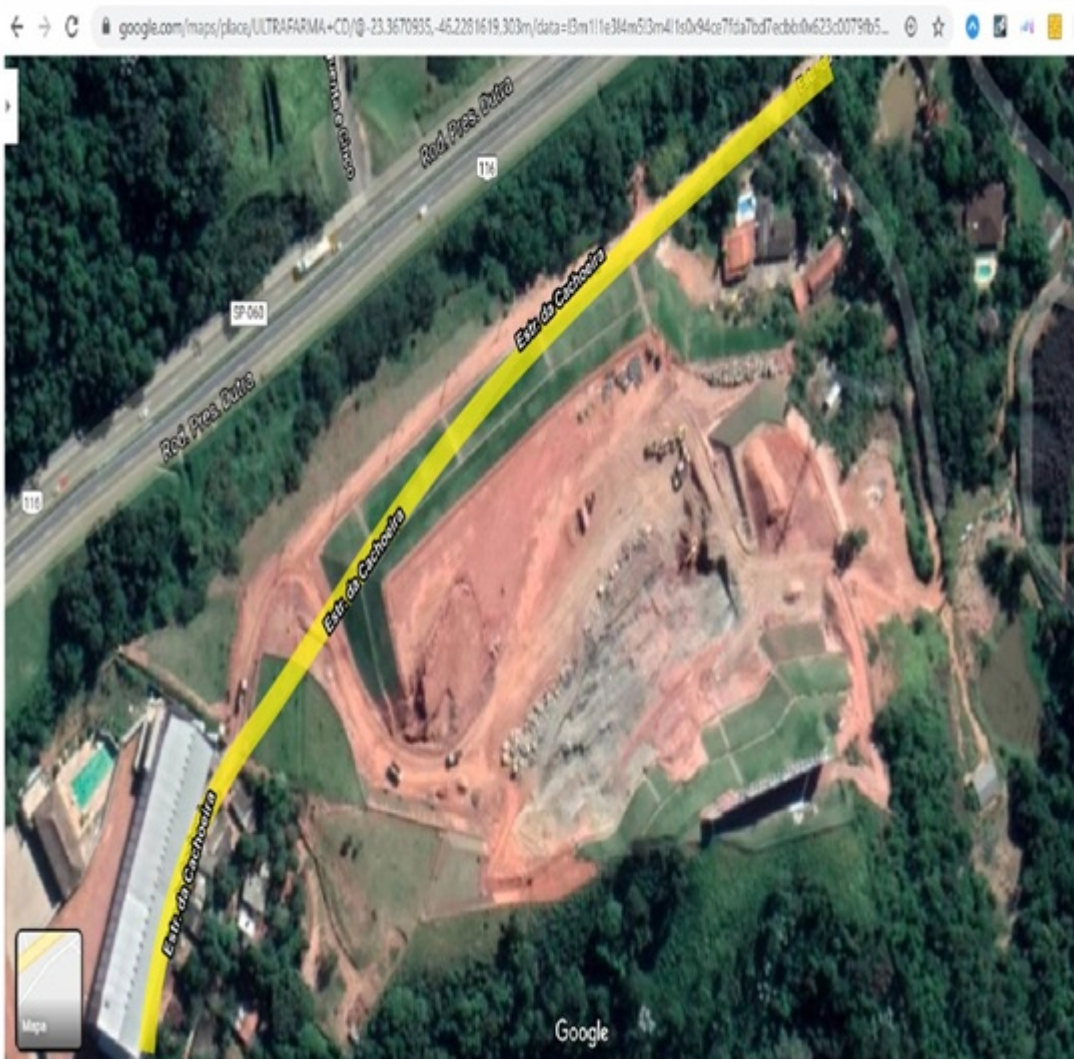

LUIZÃO COBRA INFORMAÇÕES SOBRE ALTERAÇÃO DO TRAÇADO DE ESTRADA NO CACHOEIRA

Por meio de requerimento apresentado em sessão ordinária, nesta terça-feira, 10, o Vereador e Presidente da Casa de Leis, isabelense, Luizão Arquiteto, solicitou do Poder Executivo, informações sobre a alteração do curso da Estrada da Cachoeira quando da construção do novo Centro de Distribuição da Empresa Ultrafarma.

O questionamento, segundo o parlamentar, se fez necessário após consulta realizada no Google Maps, onde constatou-se, em tese, uma alteração no curso da estrada, possivelmente em razão da construção de um novo empreendimento no Município.

Ainda, em requerimento, Luizão solicitou informações sobre o procedimento adotado para

LUIZÃO COBRA INFORMAÇÕES SOBRE ALTERAÇÃO DO TRAÇADO DE ESTRADA NO CACHOEIRA

tal medida, bem como requereu toda a documentação afeta à referida área.